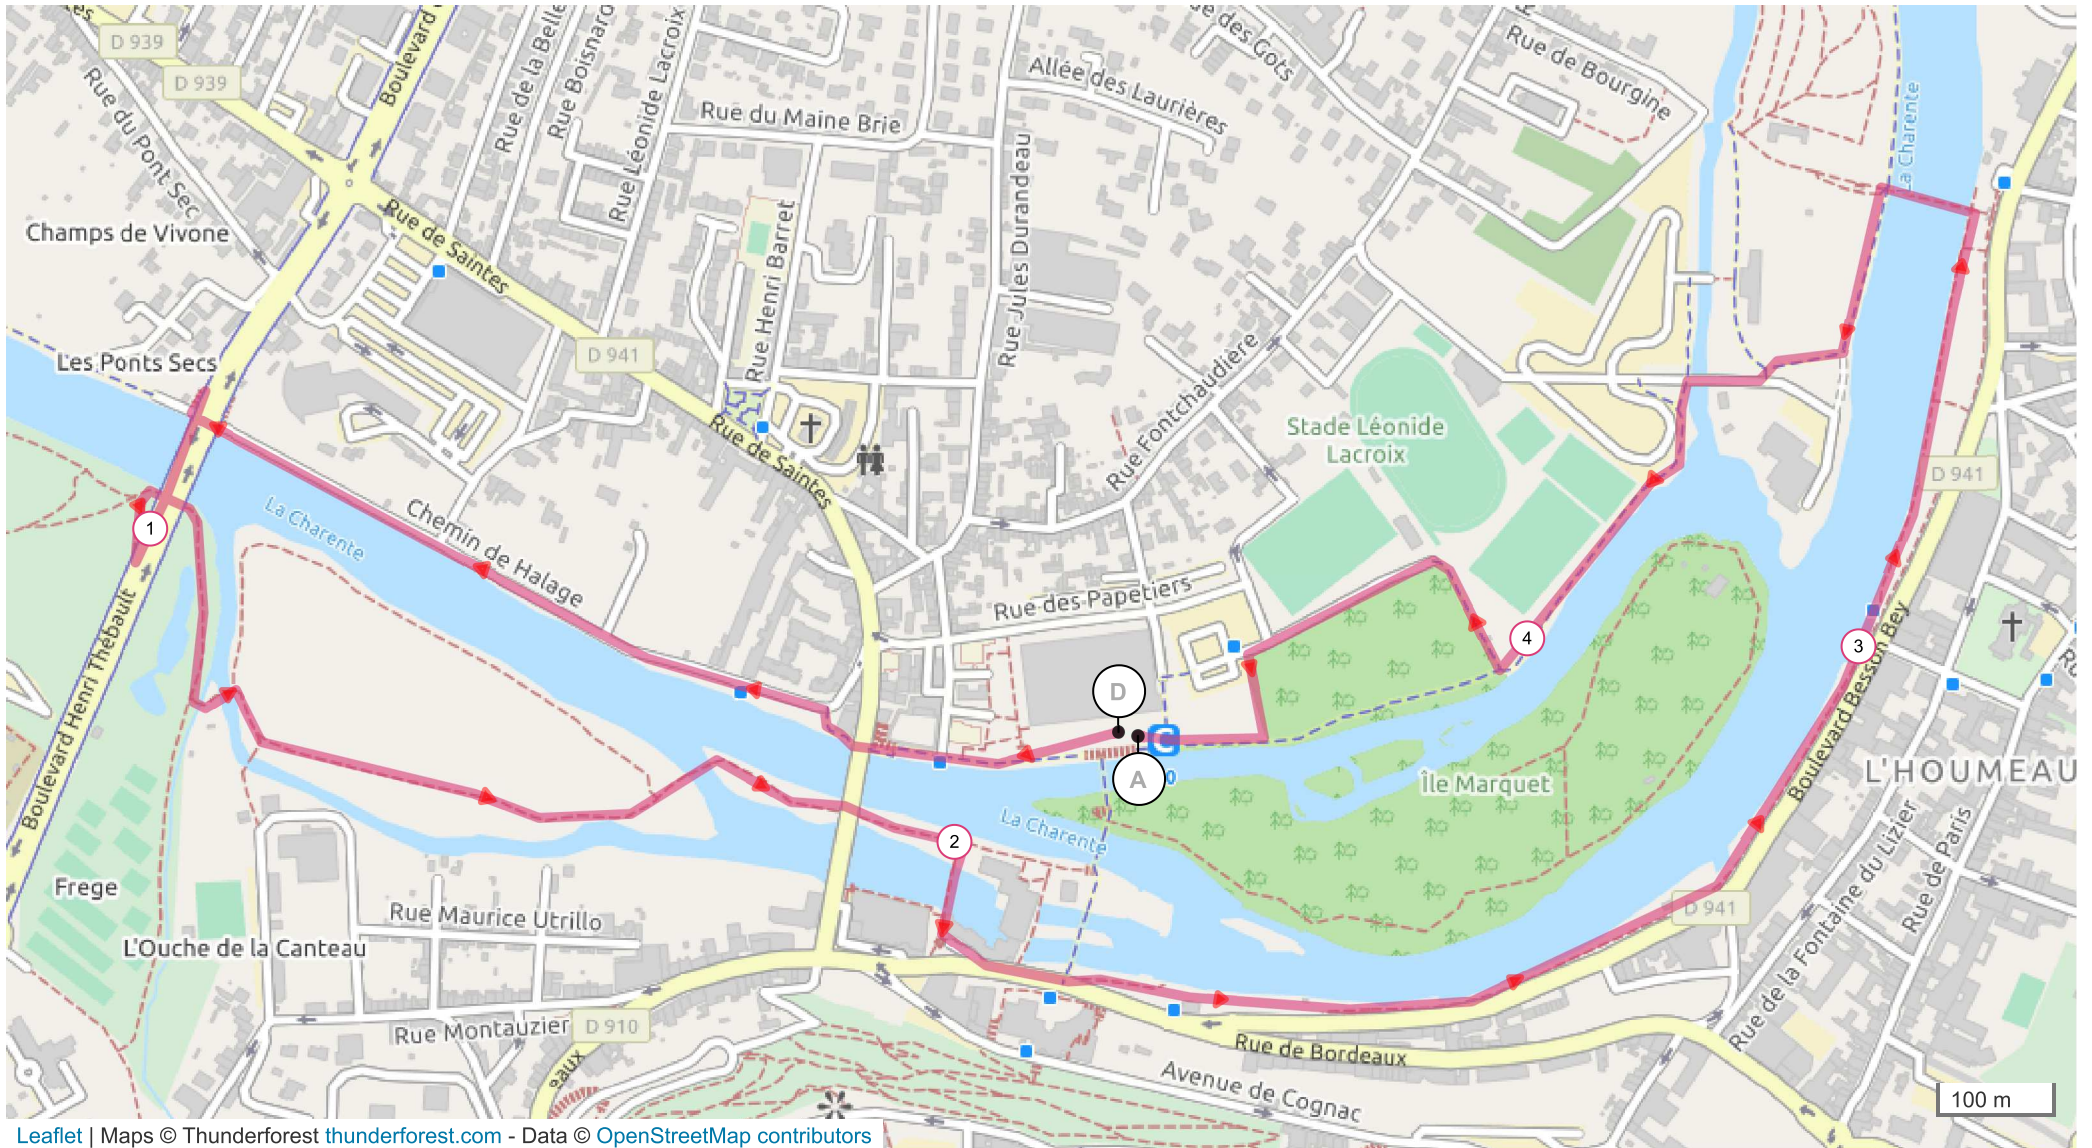

11468746 | Course à pied - Route | Parcours BR2020-2

Angoulême -> Angoulême

↳ 4.497 km ⬆️ 17 m ⬆️ 17 m ⬆️ 30 m ⬆️ 41 m

Leaflet | Maps © Thunderforest thunderforest.com - Data © [OpenStreetMap contributors](https://openstreetmap.org/)

© 2020 Openrunner